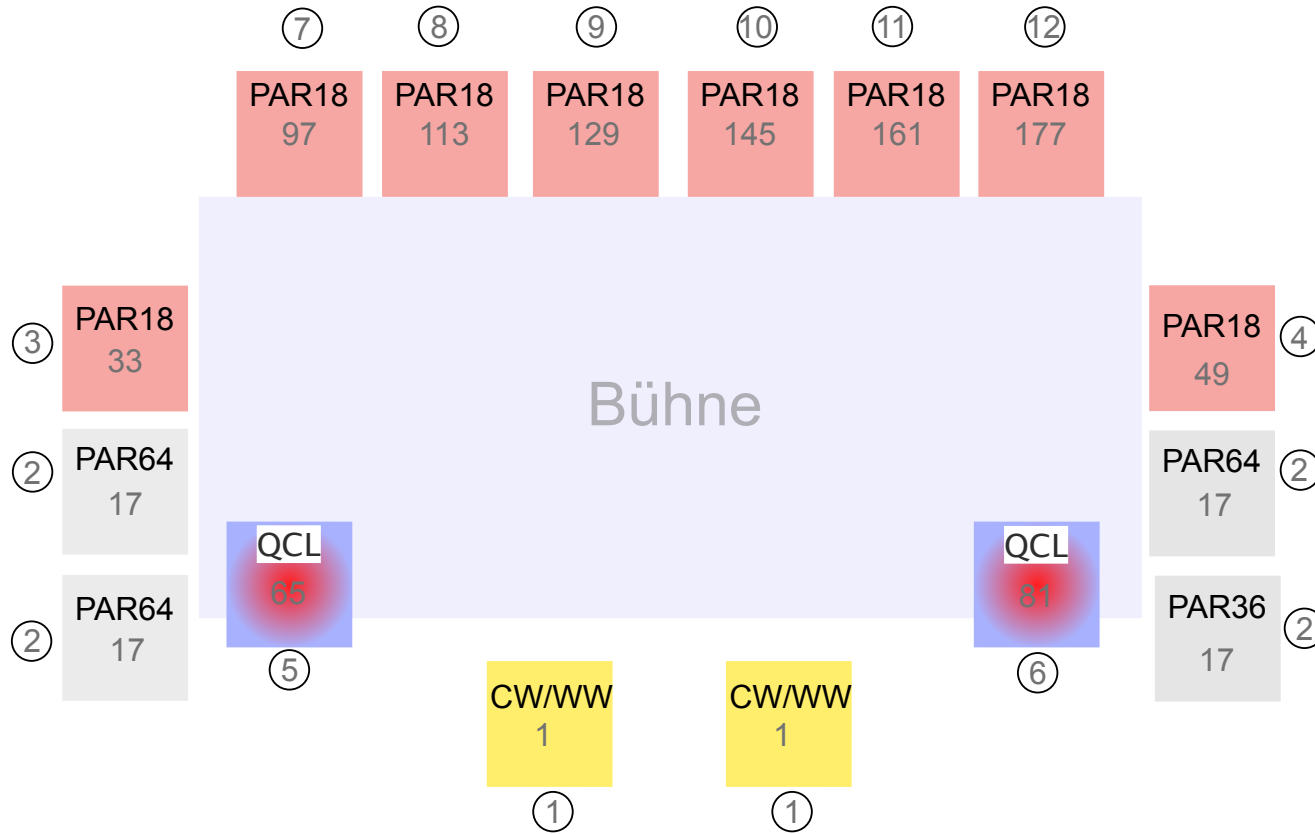

Backyard Club Lichtinstallation

DMX Steuerung

-  Tri-Color LED-Strahler
-  RGB WW LED Strahler mobil
-  18 LED Strahler
-  CW/WW Strahler

Lichtpult

Scanner		Belegung			
①	H				
②	x				
③	H				
④	H				
⑤	⑥				
⑦	⑫				

- xx DMX Kanal
- ⓧ Scanner Nr.
- H Helligkeit
- x keine Funktion