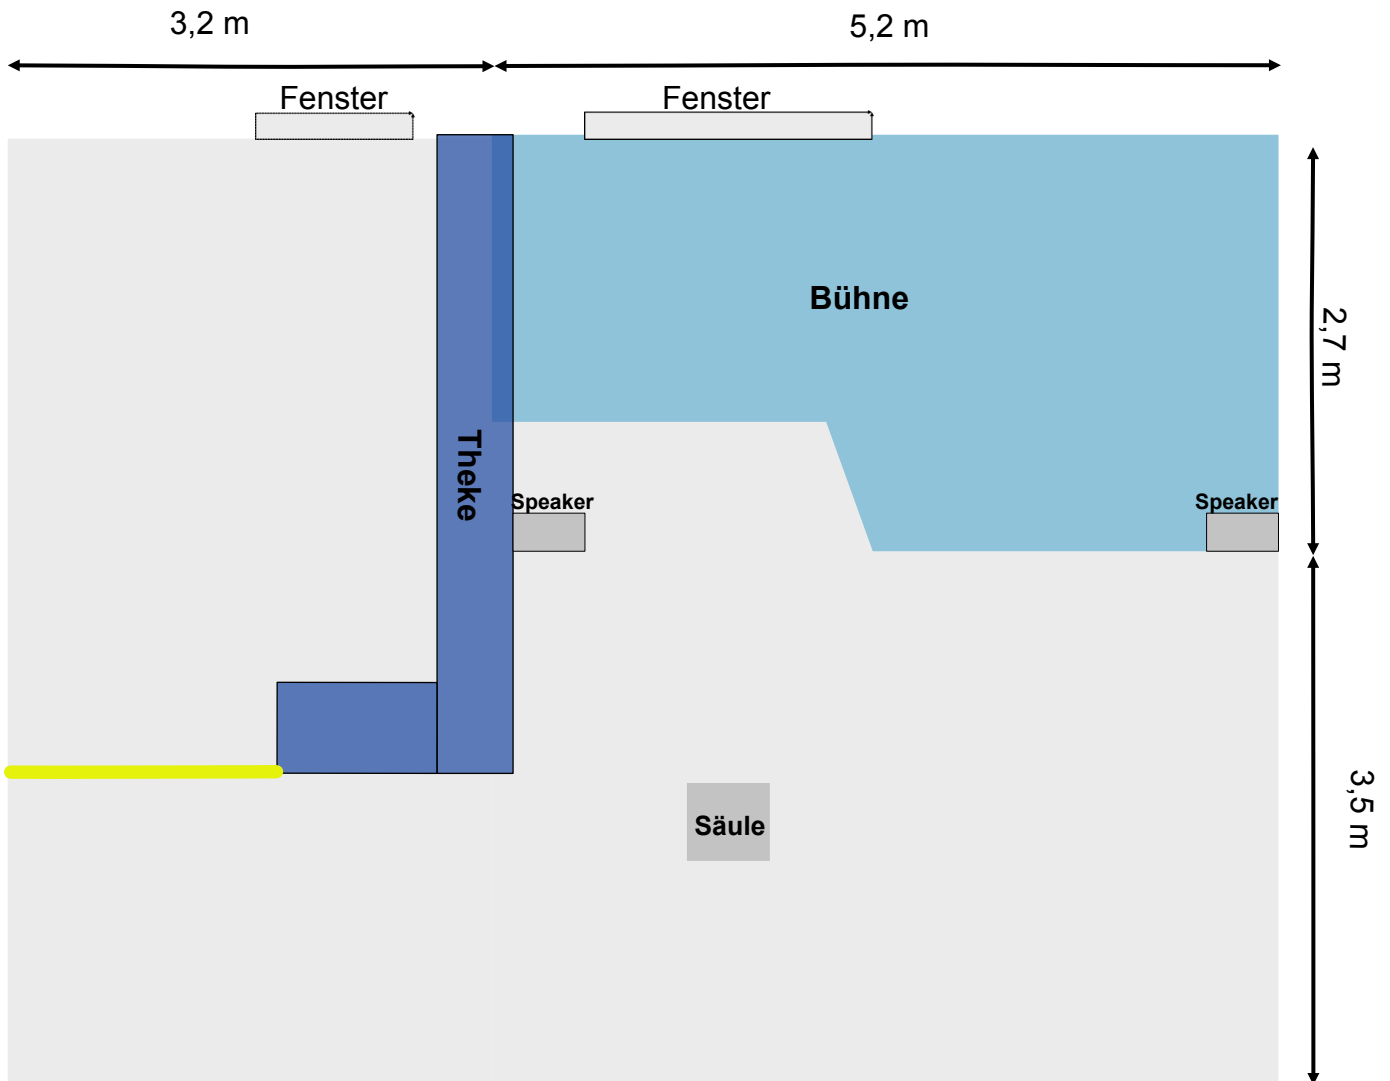

Backyard Club

Bühnenplan

PA Anlage

Soundcraft MFXi 12 / 12-Kanal Pult mit parametr. Mittenregelung u. Trittschallfilter (davon 8 wahlweise Mikrofon- oder Line-Eingänge), Lexicon Reverb, Shure Vocal Master Speaker

Mikrofone

Shure (prologue 12L, 588sb), Sennheiser (e835s) inkl. Stative

Lichtanlage

16 LED Strahler mit Lichtmixer (192 Kanal) oder DMX Steuerung

Drumset

Sonor Performer mit 24" Bassdrum, 12" u. 13" Toms, 16" Standtom; Hardware: HiHat-Ständer, Snaresänder, 2 Beckenständer

Filmleinwand

Möglichkeit zum Aufhängen eines Beamers

optional: Video / Audio Aufzeichnung

Multitrack Audio recording RME A/D converter, Logic Pro
Mikrofone: Neumann TLM 103, Neumann KM 140, Shure SM 57
4 Videokameras 4K (Sony, Nikon), Final Cut